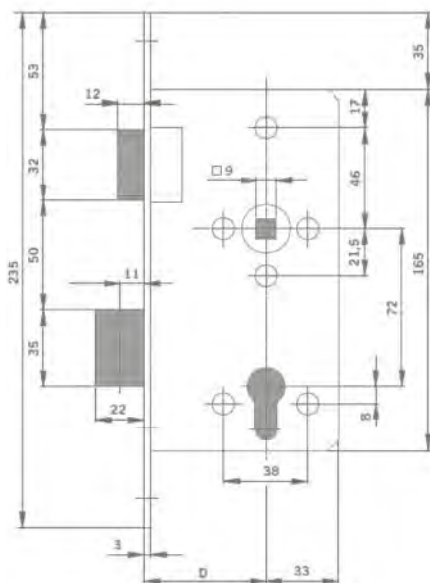

Certifikace a bezpečnost

Splňuje požadavky podle DIN 18 250, EN 179