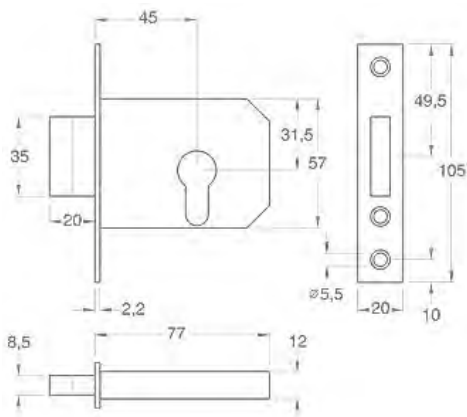

Typ dveří

- → Dřevěné