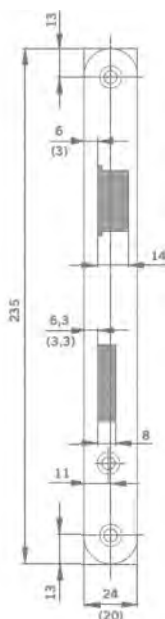

Certifikace a bezpečnost

Splňuje požadavky podle DIN 18 250, EN 179