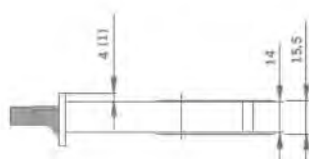

Certifikace a bezpečnost

Splňuje požadavky podle DIN 18 250, EN 179