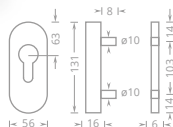

Typ dveří

- → Dřevěné, kovové

Tyto rozety doporučujeme zakoupit

společně se zámkem 777