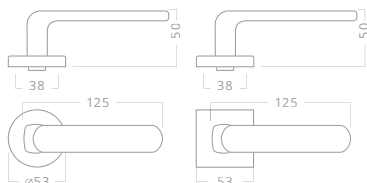

Organic

Dveřní kování Organic se vyznačuje kvalitní povrchovou úpravou a moderním designem, který kombinuje oblé tvary a ostré hrany.