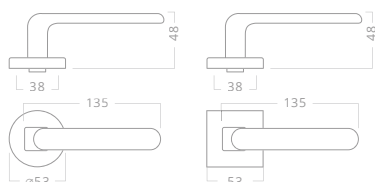

## Efekt nerez bílá

Provedení Cena bez DPH vč. DPH

<b>METAL</b> Linia R efekt nerez bílá KK			
		895	<b>1.083</b>
	Levá	Nedodáváme	
	Pravá	Nedodáváme	
	WC	995	<b>1.204</b>
<b>METAL</b> Linia RHR efekt nerez bílá KK			
		995	<b>1.204</b>
	Levá	Nedodáváme	
	Pravá	Nedodáváme	
	WC	1.095	<b>1.325</b>