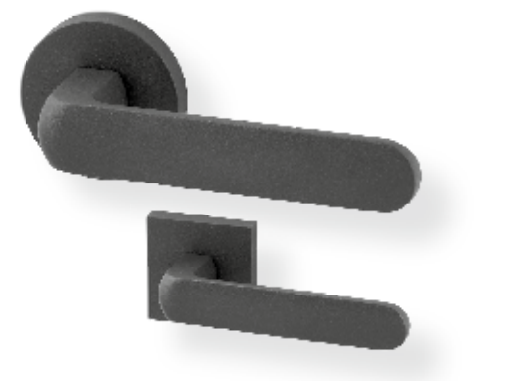

METAL Organic RHR lak grafit KK

				645	780
			Levá	Nedodáváme	
			Pravá	Nedodáváme	
WC				745	901