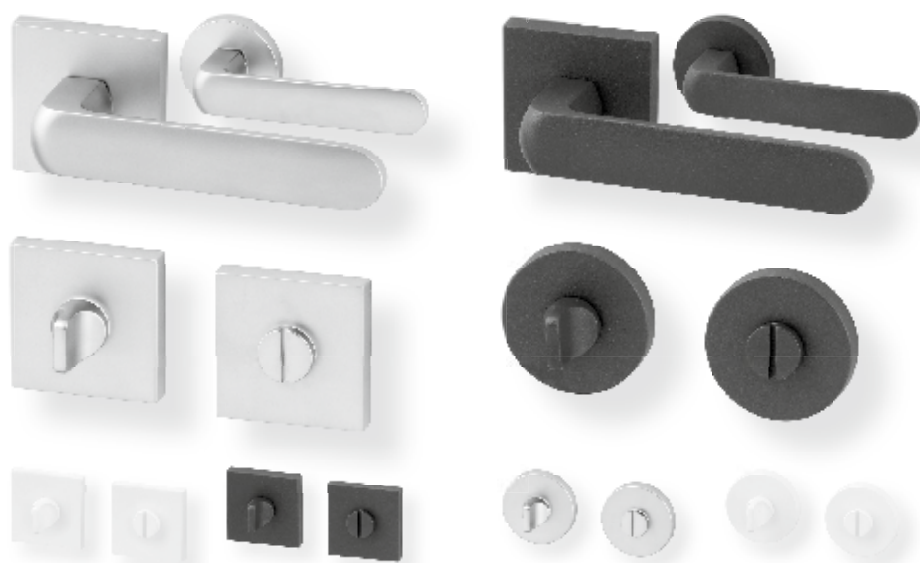

				645	<b>780</b>
			Levá	Nedodáváme	
			Pravá	Nedodáváme	
WC				745	<b>901</b>

LINIA

ORGANIC

## Linia WC / Organic WC

Všechny druhy kování Linia a Organic jsou dodávány i ve variantách pro dveře na toalety.