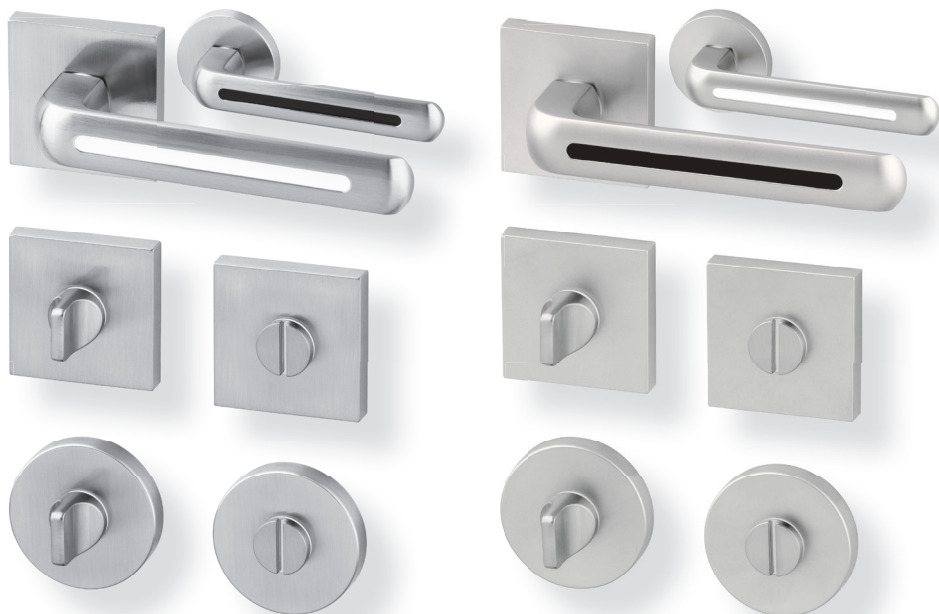

Linia WC / Organic WC

Všechny druhy kování Linia a Organic jsou dodávány i ve variantách pro dveře na toalety.

Zákaznická podpora

ACT servis, spol. s r. o.
Náchodská 61, 193 00 Praha 9
Horní Počernice
Telefon: 281 926 244, 606 735 201
Fax: 281 924 977
e-mail: kovani@actservis.cz
www.actservis.cz

Podniková prodejna:

Po-Čt: 8.00–17.00 hod.
Pátek: 8.00–14.30 hod.
So + Ne: Zavřeno