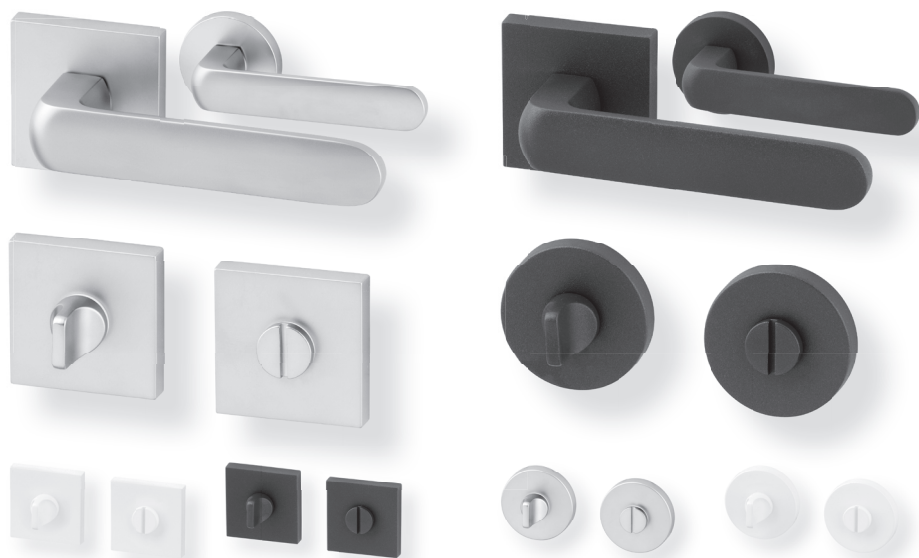

Linia WC / Organic WC

Všechny druhy kování Linia a Organic jsou dodávány i ve variantách pro dveře na toalety.

Zákaznická podpora

ACT servis, spol. s r. o.
Náchodská 61, 193 00 Praha 9
Horní Počernice
Telefon: 281 926 244, 606 735 201
Fax: 281 924 977
e-mail: kovani@actservis.cz
www.actservis.cz

Podniková prodejna:

Po-Čt: 8.00–17.00 hod.
Pátek: 8.00–14.30 hod.
So + Ne: Zavřeno