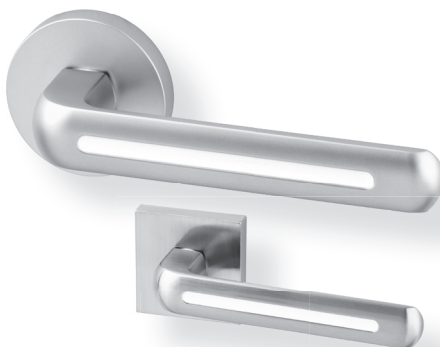

KOVÁNÍ DESIGN PLATNOST OD 1. 3. 2021

Organic Linia

Nové kování do interiéru
s výjimečnou povrchovou úpravou
a elegantní linkou

SERVIS

Linia

Kování Linia se hodí do každého moderního interieru a je vkusným doplňkem dveří. Kování se díky zaoblenému tvaru kliky příjemně drží v ruce.

Efekt nerez bílá

Provedení Cena bez DPH vč. DPH

METAL Linia R efekt nerez bílá KK				
			955	1 156
		Levá	Nedodáváme	
		Pravá	Nedodáváme	
			1 025	1 240

METAL Linia RHR efekt nerez bílá KK				
			1 025	1 240
		Levá	Nedodáváme	
		Pravá	Nedodáváme	
			1 135	1 373