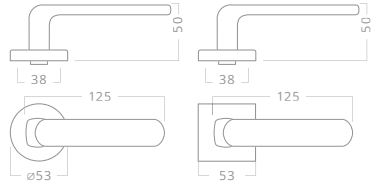

Organic

Dveřní kování Organic se vyznačuje kvalitní povrchovou úpravou a moderním designem, který kombinuje oblé tvary a ostré hrany.