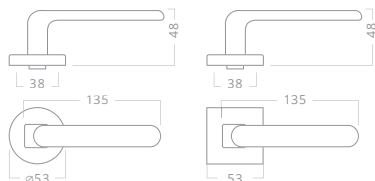

Efekt nerez bílá

Provedení Cena bez DPH vč. DPH

METAL Linia R efekt nerez bílá KK				
			955	1 156
		Levá	Nedodáváme	
		Pravá	Nedodáváme	
			1 025	1 240

METAL Linia RHR efekt nerez bílá KK				
			1 025	1 240
		Levá	Nedodáváme	
		Pravá	Nedodáváme	
			1 135	1 373

Efekt nerez černá

Provedení Cena bez DPH vč. DPH

METAL Linia R efekt nerez černá KK				
			955	1 156
		Levá	Nedodáváme	
		Pravá	Nedodáváme	
			1 025	1 240

METAL Linia RHR efekt nerez černá KK				
			1 025	1 240
		Levá	Nedodáváme	
		Pravá	Nedodáváme	
			1 135	1 373