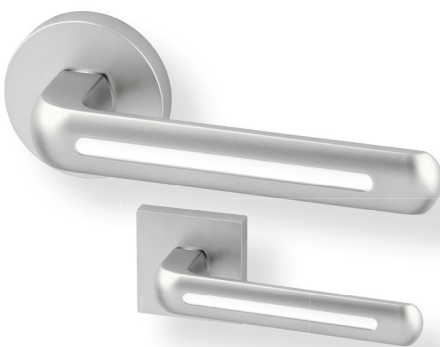

Efekt nerez černá

Provedení Cena bez DPH vč. DPH

METAL Linia R efekt nerez černá KK				
			955	1 156
		Levá	Nedodáváme	
		Pravá	Nedodáváme	
			1 025	1 240

METAL Linia RHR efekt nerez černá KK				
			1 025	1 240
		Levá	Nedodáváme	
		Pravá	Nedodáváme	
			1 135	1 373

Matný nikl bílá

Provedení Cena bez DPH vč. DPH

METAL Linia R matný nikl bílá KK				
			770	932
		Levá	Nedodáváme	
		Pravá	Nedodáváme	
			875	1 059

METAL Linia RHR matný nikl bílá KK				
			875	1 059
		Levá	Nedodáváme	
		Pravá	Nedodáváme	
			975	1 180

Organic

Dveřní kování Organic se vyznačuje kvalitní povrchovou úpravou a moderním designem, který kombinuje oblé tvary a ostré hrany.

Chrom

Provedení Cena bez DPH vč. DPH

METAL Organic R chrom KK			
			Levá
			Pravá
WC			
		615	744
			Nedodáváme
			Nedodáváme
		715	865
METAL Organic RHR chrom KK			
			Levá
			Pravá
WC			
		715	865
			Nedodáváme
			Nedodáváme
		825	998